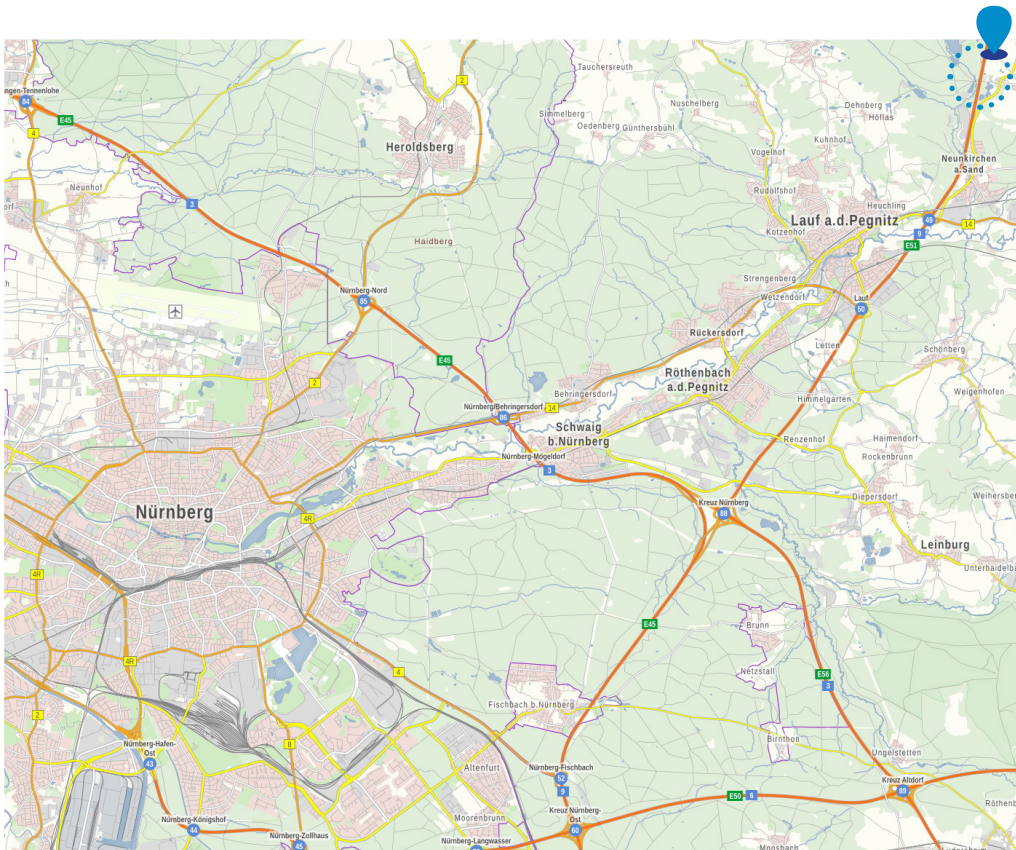

ANFAHRTSSKIZZE

BAB 9 - Rastanlage Wolfshöhe (Ost) - Fahrtrichtung Berlin

© Daten:geoportal.bayern.de; Bayerische Vermessungsverwaltung; EuroGeographics