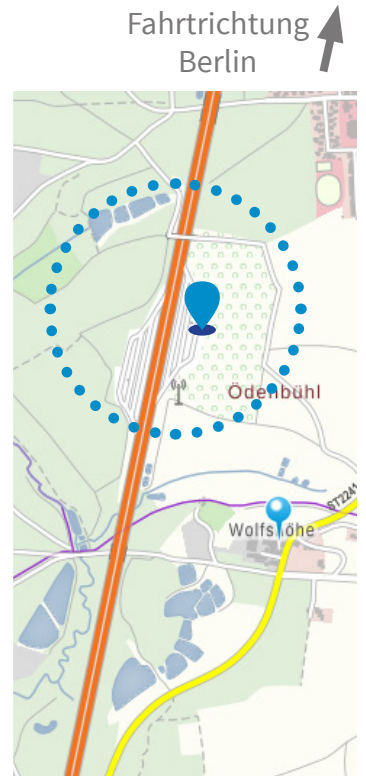

ANFAHRTSSKIZZE

BAB 9 - Rastanlage Wolfshöhe (Ost) - Fahrtrichtung Berlin

© Daten:geoportal.bayern.de; Bayerische Vermessungsverwaltung; EuroGeographics