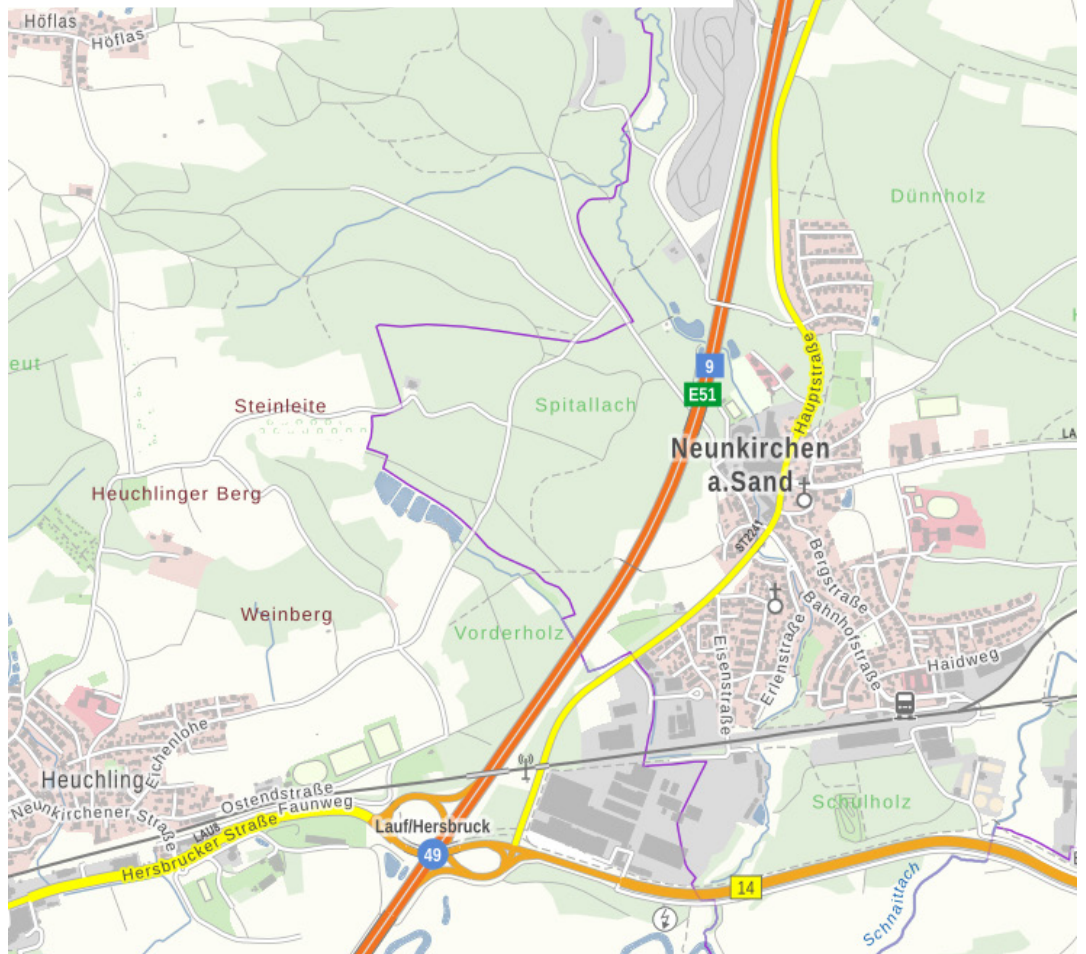

ANFAHRTSSKIZZE

BAB 9 - Rastanlage Wolfshöhe (Ost) - Fahrtrichtung Berlin

© Daten:geoportal.bayern.de; Bayerische Vermessungsverwaltung; EuroGeographics